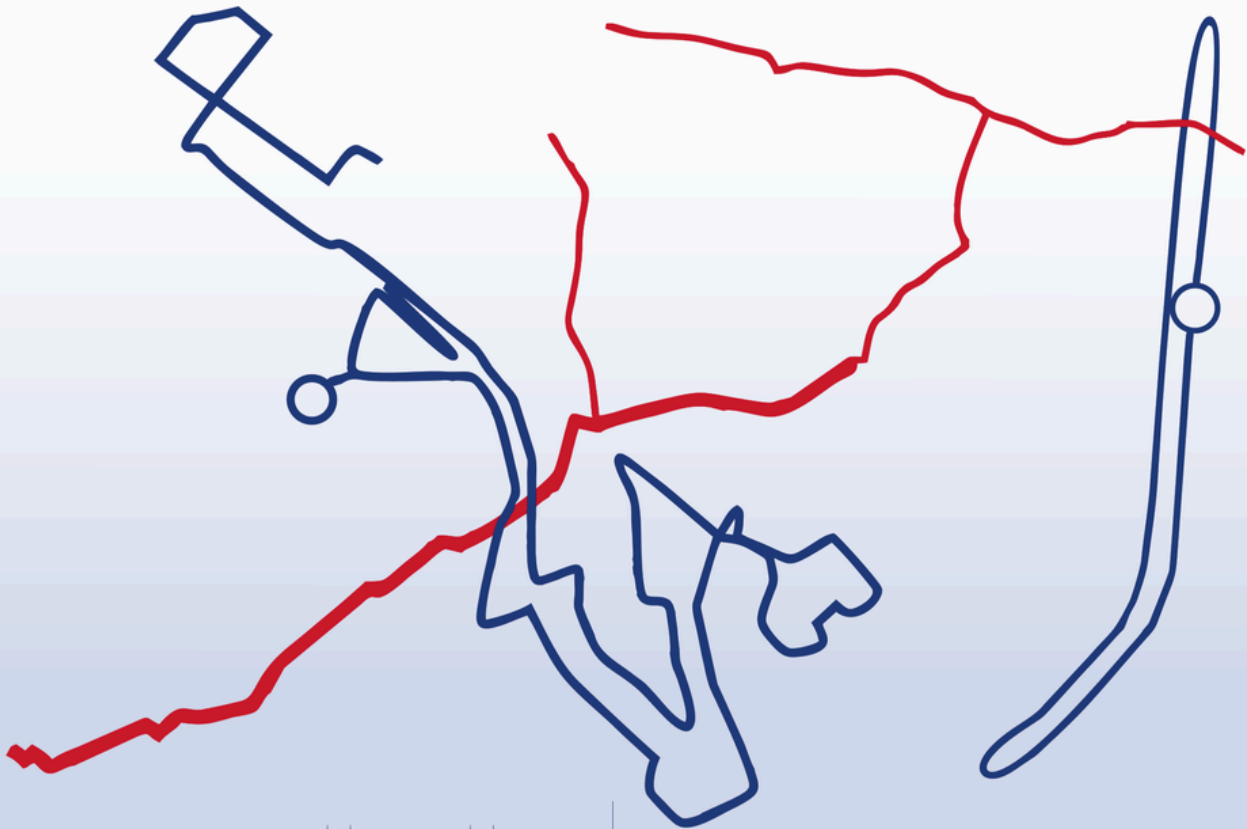

Odwiedź stronę

true™
men skin care

MAY THE **TRUE** POWER
BE WITH YOU!

Official partner of:

IRONMAN
70.3  **WARSAW**
POLAND

1,9K - 90K - 21,1K

HRADEC KRÁLOVÉ | 16-18/08/2024

STRATEGICKÝ PARTNER