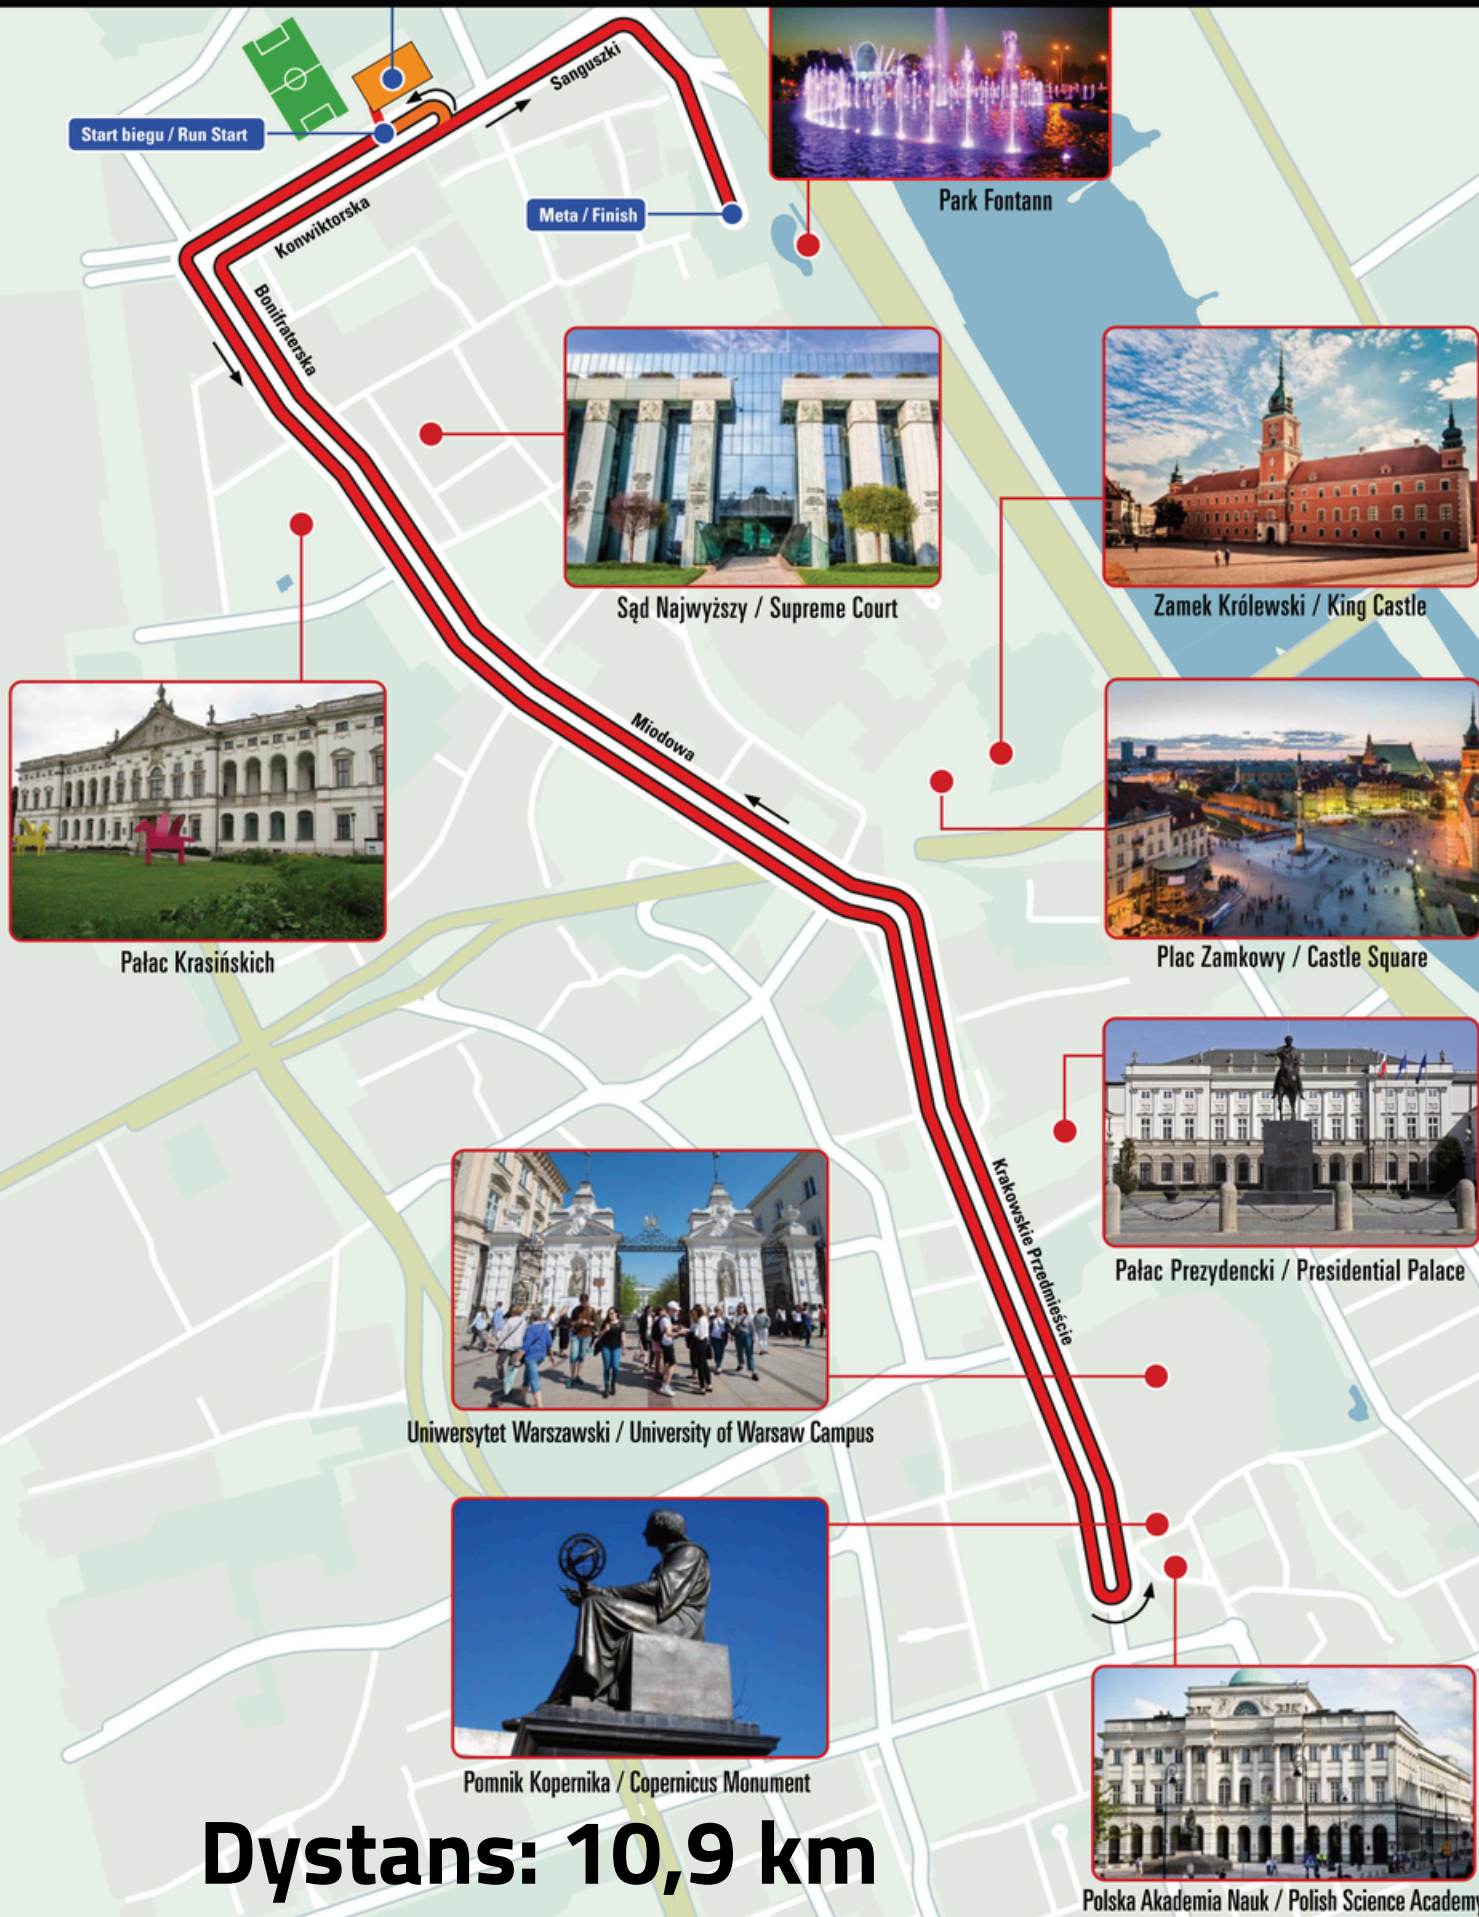

Nieporęt

Most Marii Skłodowskiej-Curie

Zamek Królewski

Kanał Żerański

Cytadela Warszawska

 **Punkt odżywiania**
Aid Station

alie
ACTIVE LIFE ENERGY

Polecam

Adam
Kszczep 800 mm

Poznaj Naszą Ofertę

**Dowiedz się
o nas więcej**

TRASA BIEGOWA RUNNING COURSE

4
okrężenia
4 laps

5i50
TRIATHLON
WARSAW · POLAND

TRASA BIEGOWA RUNNING COURSE

2
okrężenia
2 laps

Dystans: 10,9 km

Warsaw 09-06-2024

DEKORACJE

Niedziela, 9 czerwca

Godzina

Opis

Lokalizacja

12:15