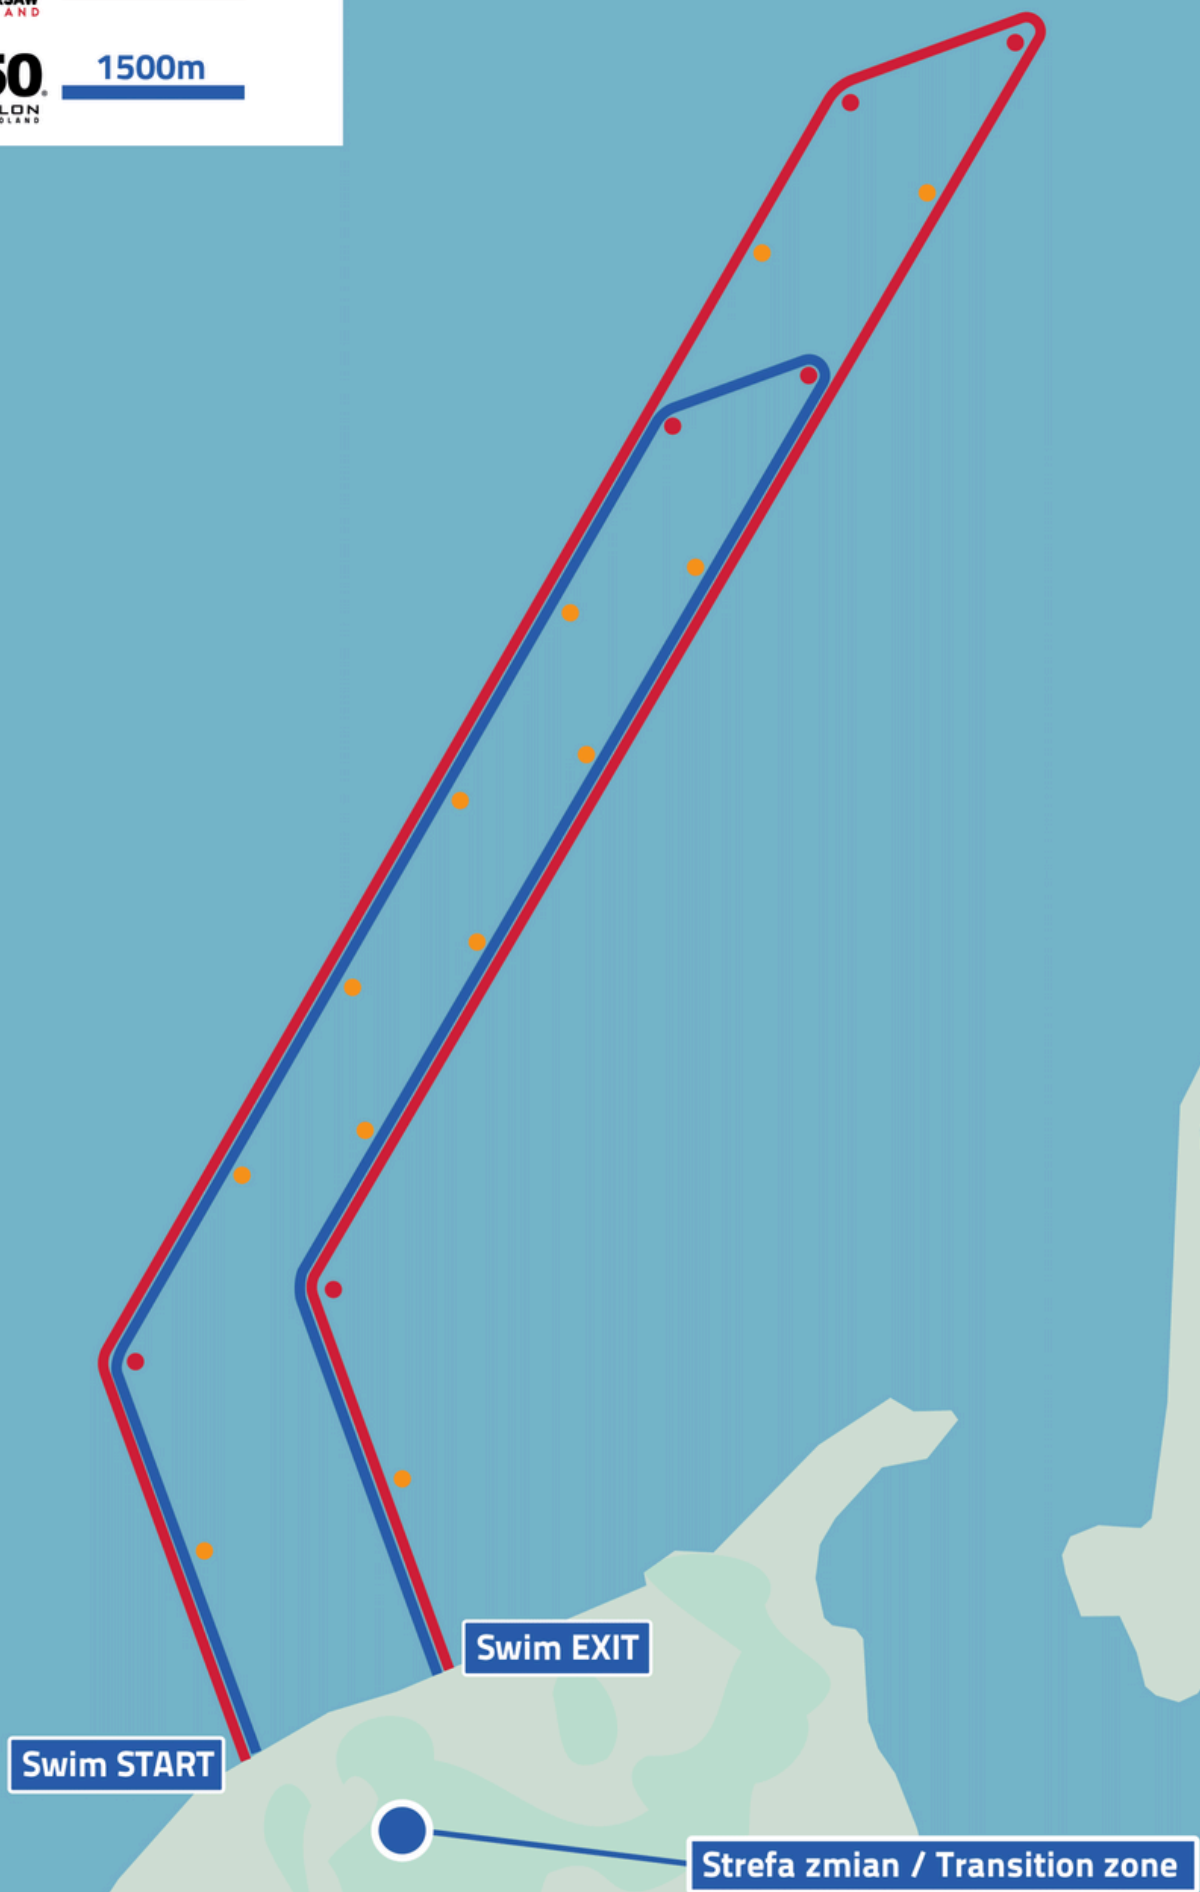

Catering dietetyczny z wyborem menu. Kod ważny w dniach 7-14.06, nie łączy się z innymi promocjami.

TRASA PŁYWACKA SWIMMING COURSE

1900m

1500m

Enea
IRONMAN
70.3[®] POZNAŃ
POLAND

1,9K - 90K - 21,1K

POZNAŃ | 1 WRZEŚNIA 2024