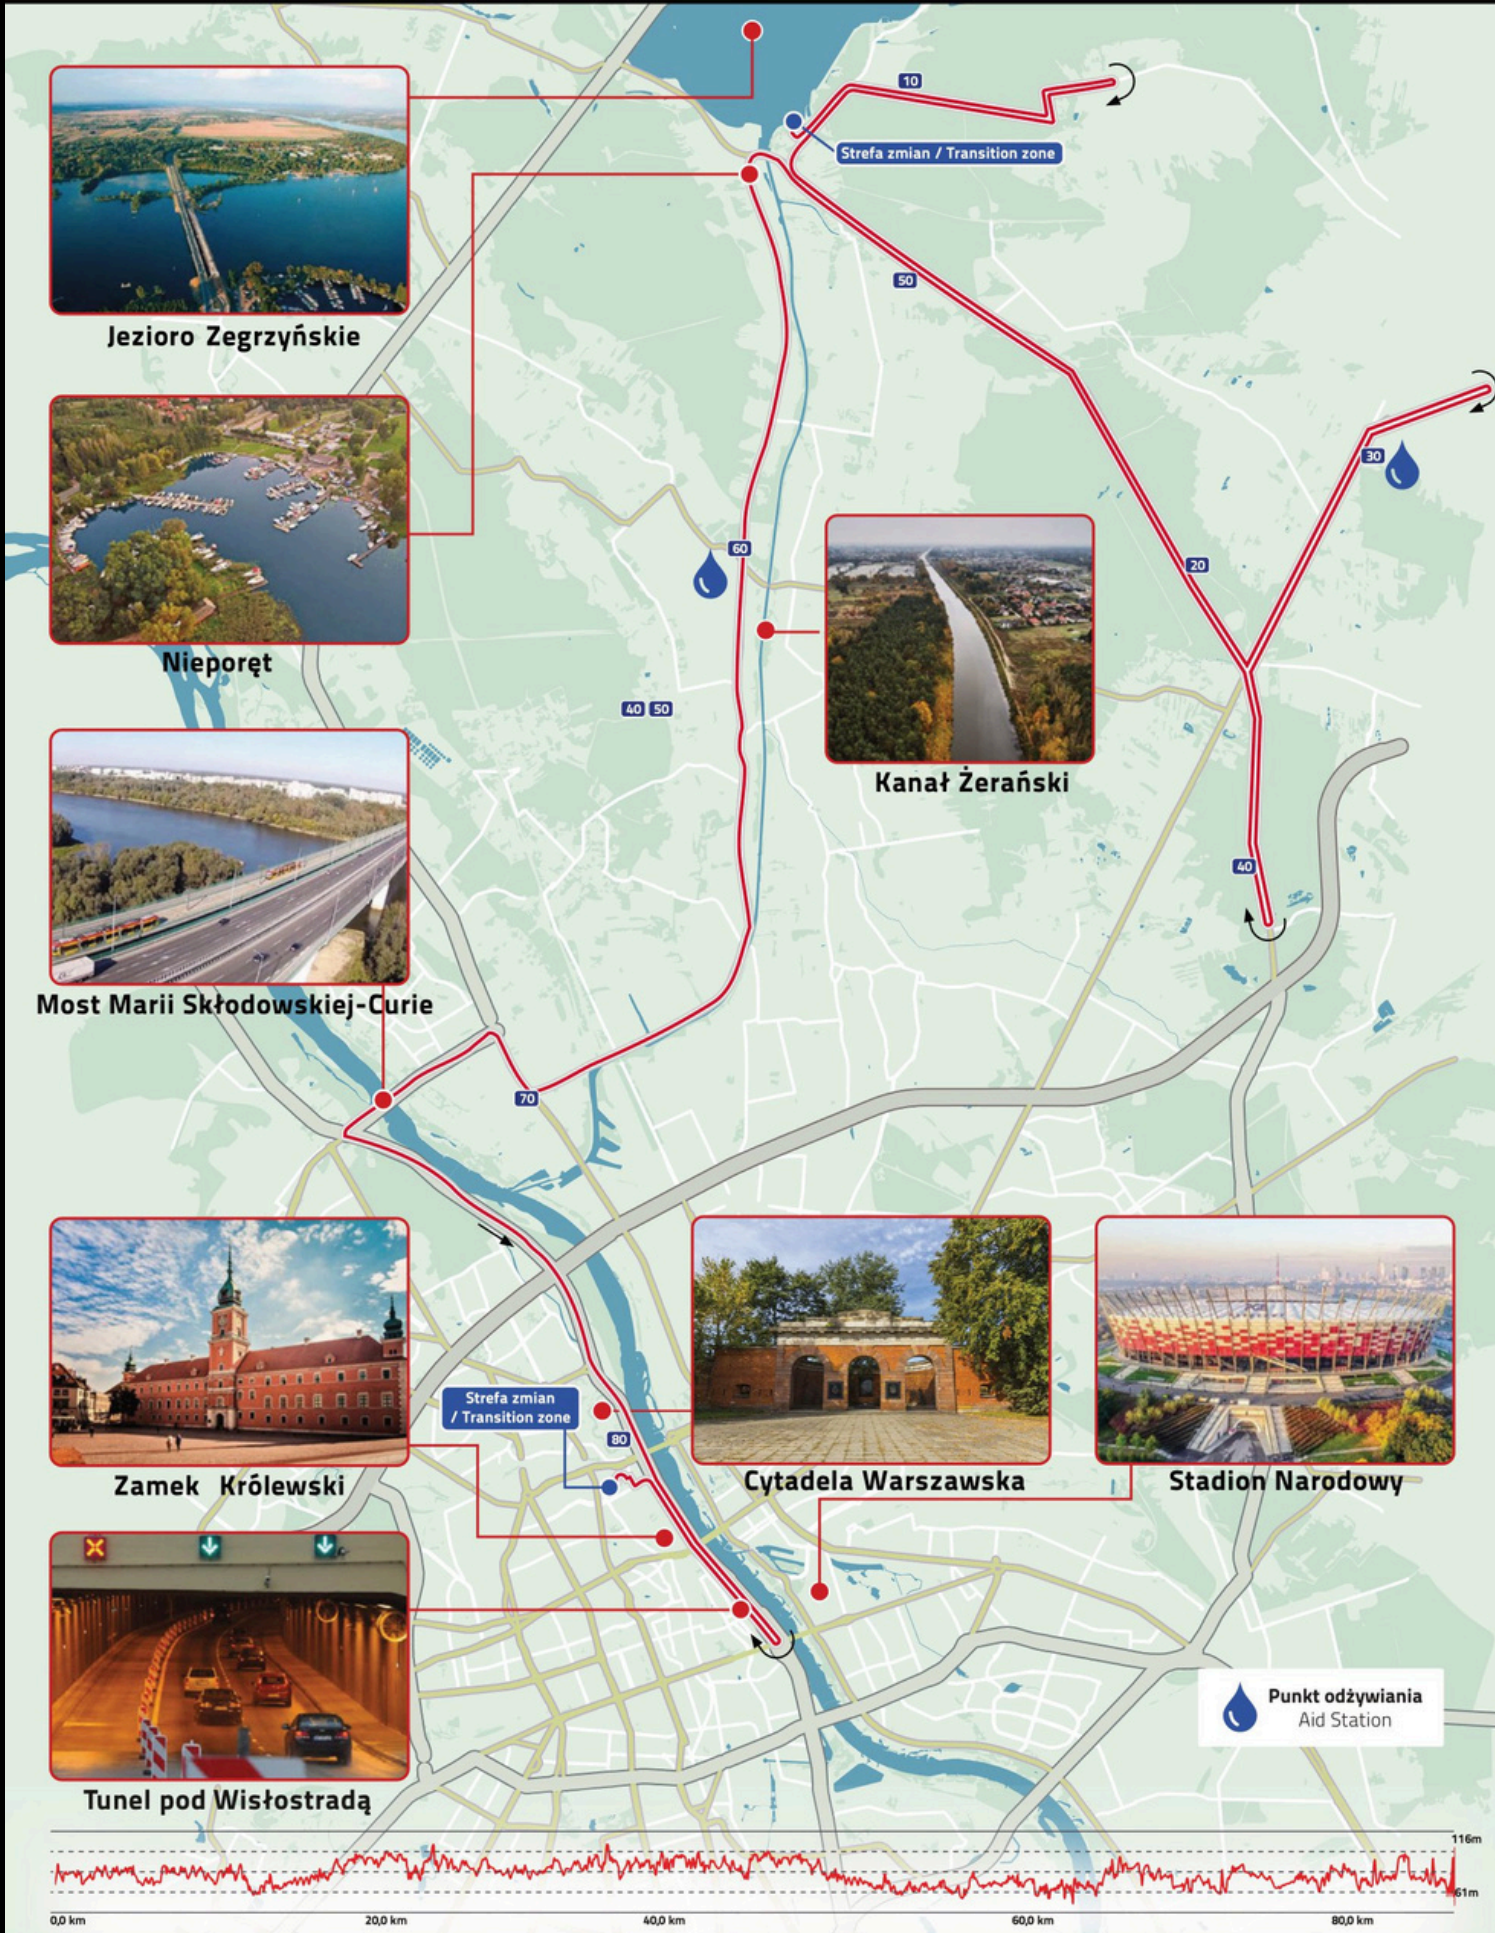

CISOWIANKA

PATRONI MEDIALNI

ORGANIZATOR

WWW.IRONMANPOZNAŃ.COM.PL

TRASA ROWEROWA

BIKE COURSE

TRASA ROWEROWA BIKE COURSE

Jezioro Zegrzyńskie

Nieporęt

Most Marii Skłodowskiej-Curie

Zamek Królewski

Kanał Żerański

Cytadela Warszawska

 **Punkt odżywiania**
Aid Station

alie
ACTIVE LIFE ENERGY

Polecam