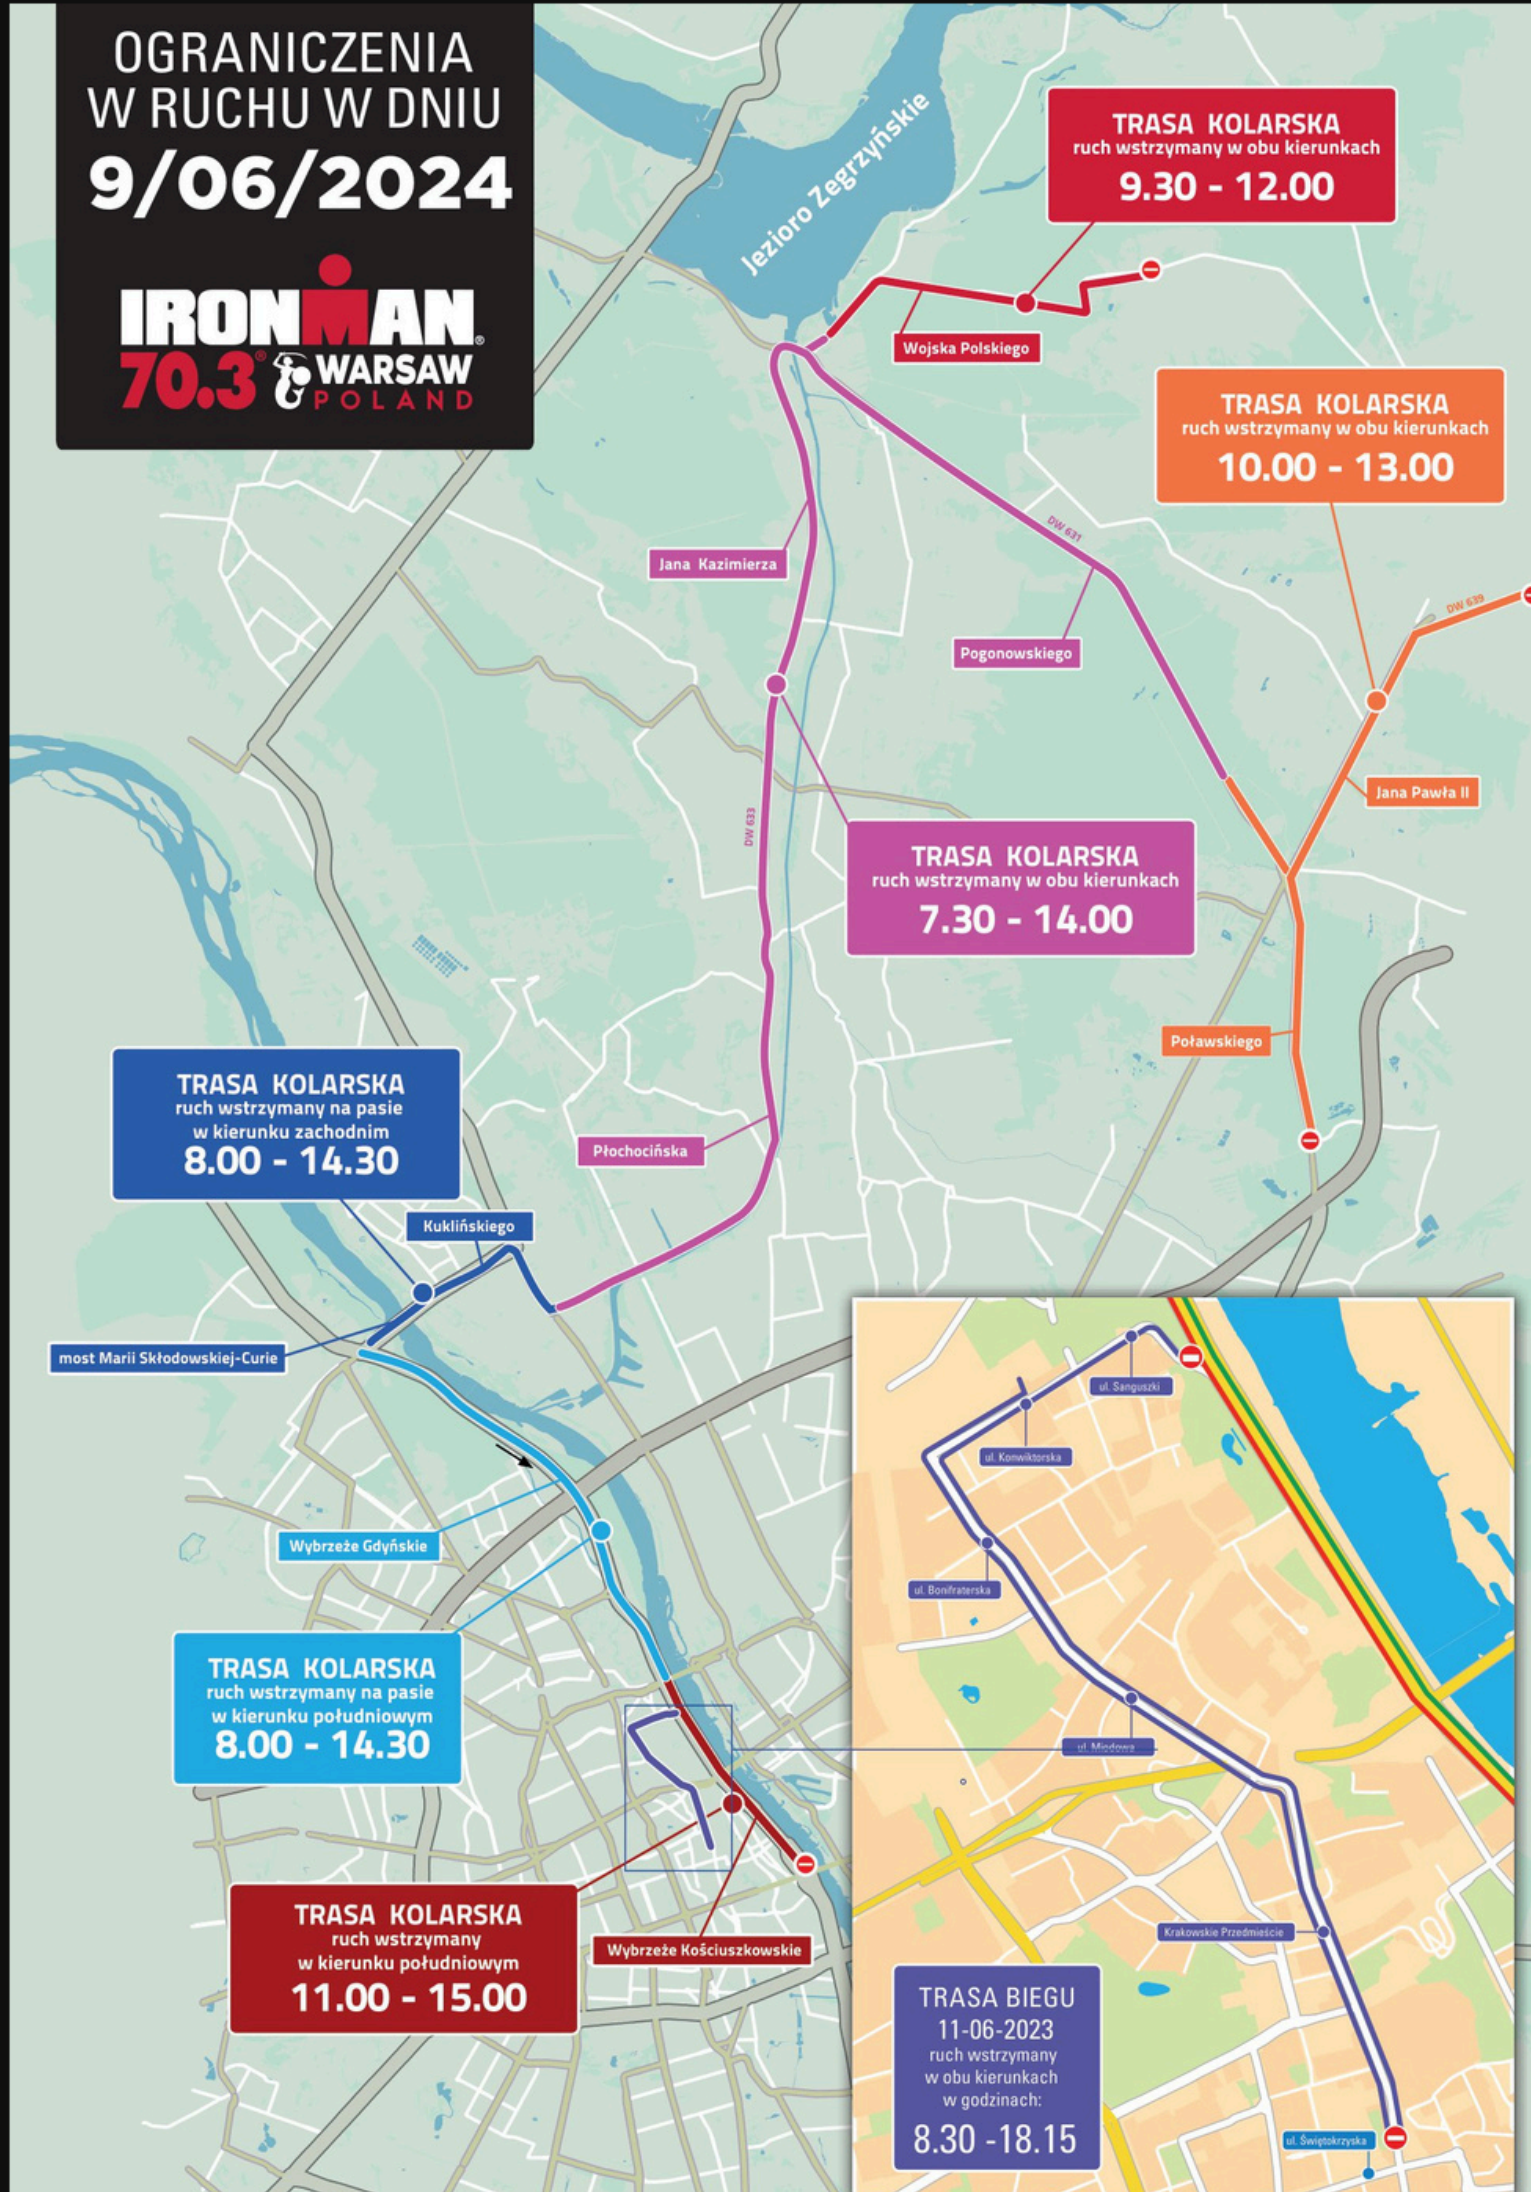

OGRANICZENIA W RUCHU W DNIU 9/06/2024

IRONMAN
70.3 **WARSAW**
POLAND