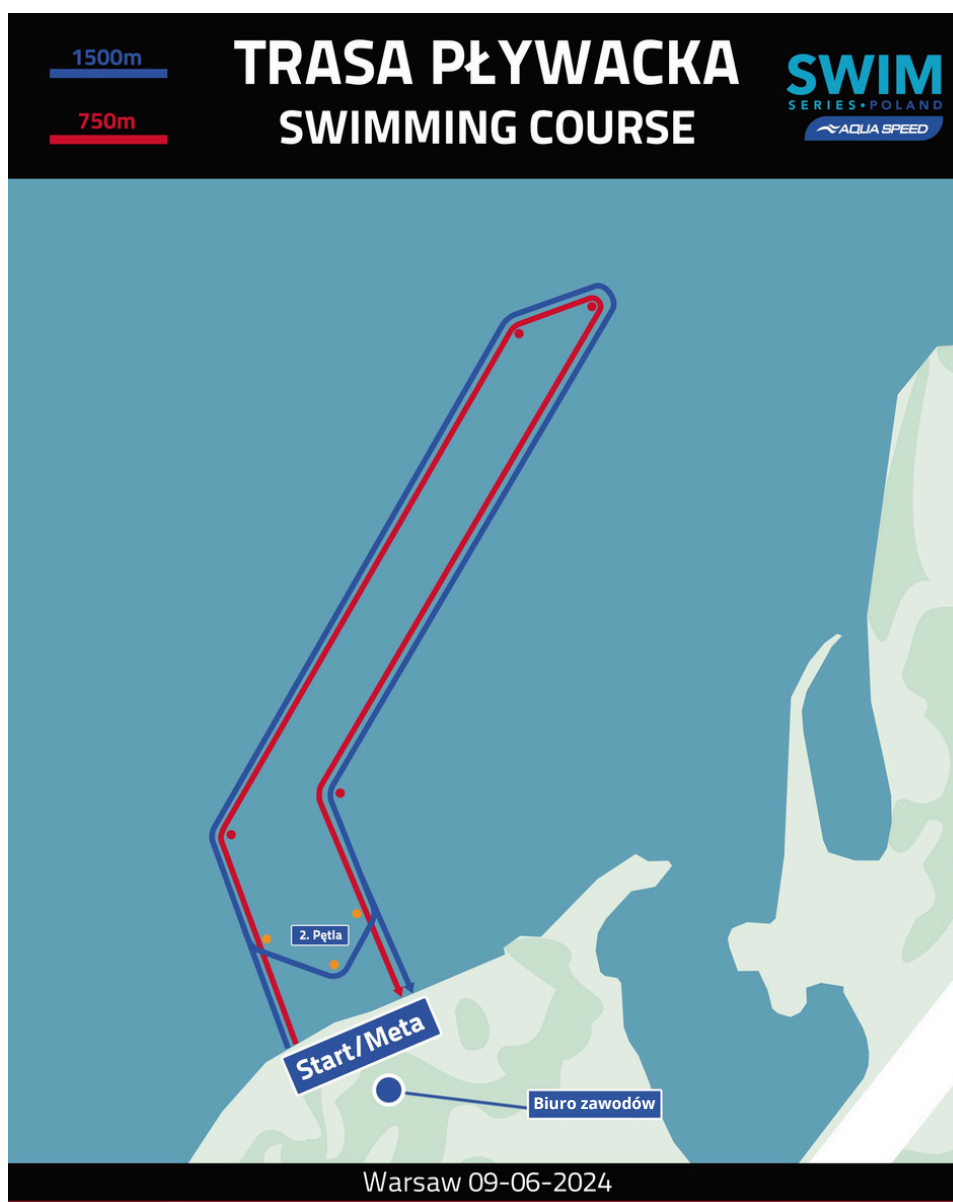

Biuro Zawodów
Race Office

Start/Meta
Finish Line

Wybrzeże Gdańskie

ul. Rybaki

Park
Fontann

Rocznik Age Category	Petle Loops	Dystans Distance	Godzina Time
2021–2020	1	ok. 350m	12:00
2019–2018	1	ok. 350m	12:20
2017–2016	2	ok. 700m	12:40
2015–2014	2	ok. 700m	13:00
2013–2012	3	ok. 1000m	13:20
2011–2009	5	ok. 1700m	13:40

**KWALIFIKACJA DO DANEJ KATEGORII WIEKOWEJ
ODBYWA SIĘ NA PODSTAWIE ROKU URODZENIA.**

SWIM SERIES POLAND BY AQUA SPEED

W sobotę nad jeziorem Zegrzyńskim w porcie Nieporęt wystartuje pierwsza edycja Swim Series Poland by AQUA SPEED. To doskonała okazja aby sprawdzić się w zawodach open water oraz czy nie kryje się w Tobie ukryty pływak.

Sobota, 8 czerwca

Godzina	Opis	Lokalizacja
12:00 - 14:30	Odbiór pakietów startowych	Port Nieporęt Jezioro Zegrzyńskie
15:00	Start Swim Series Poland by AQUA SPEED	Port Nieporęt Jezioro Zegrzyńskie
16:00	Dekoracje	Port Nieporęt Jezioro Zegrzyńskie