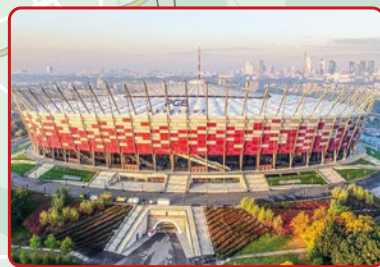

TRASA ROWEROWA BIKE COURSE

Jezioro Zegrzyńskie

Nieporęt

Most Marii Skłodowskiej-Curie

Zamek Królewski

Tunel pod Wisłostradą

Kanał Żerański

Cytadela Warszawska